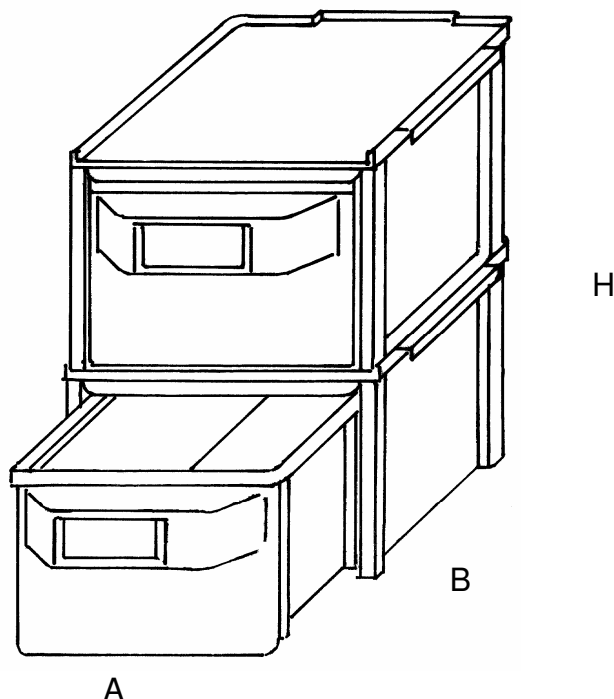

CASSETTIERA RHO KAPPA

La cassettera RHO KAPPA leggera da movimentare, autoportante e autocomponibile con gli agganci laterali, permette la creazione di pareti a magazzino di ogni estensione. I cassetti, estraibili e sovrapponibili, sono anche in versione resistente ad oli, grassi e solventi.

- Materiali : cassetto verde : polipropilene antiurto inattaccabile da oli, grassi e solventi
cassetto trasparente: polistirolo cristallo
- Colori : cassettera TV: cassetto trasparente, fascia verde, coperchio verde
cassettera TN: cassetto trasparente, fascia nera, coperchio verde
cassettera VN: cassetto verde, fascia nera, coperchio verde
- Accessori: etichette, coperchi
-

ARTICOLO	DIMENSIONI ESTERNE mm			DIMENSIONI INTERNE mm		
	A	B	H	A	B	H
RHO KAPPA 3 TV - TN -VN - FASCIA	150	215	120	125	170	100
CASSETTO	120	225	100	102	185	95
COPERCHIO	140	190	3			
RHO KAPPA 4 TV - TN - VN - FASCIA	215	310	155	180	270	140
CASSETTO	180	325	132	155	270	120
COPERCHIO	200	275	3			
RHO KAPPA 5 TV - TN - VN - FASCIA	320	450	190	285	400	170
CASSETTO	285	470	165	255	400	160
COPERCHIO	300	405	3			
CASSETTIERA RHO K 3 TV - TN - VN	155	250	120			
CASSETTIERA RHO K 4 TV - TN - VN	215	350	155			
CASSETTIERA RHO K 5 TV - TN - VN	320	480	190			